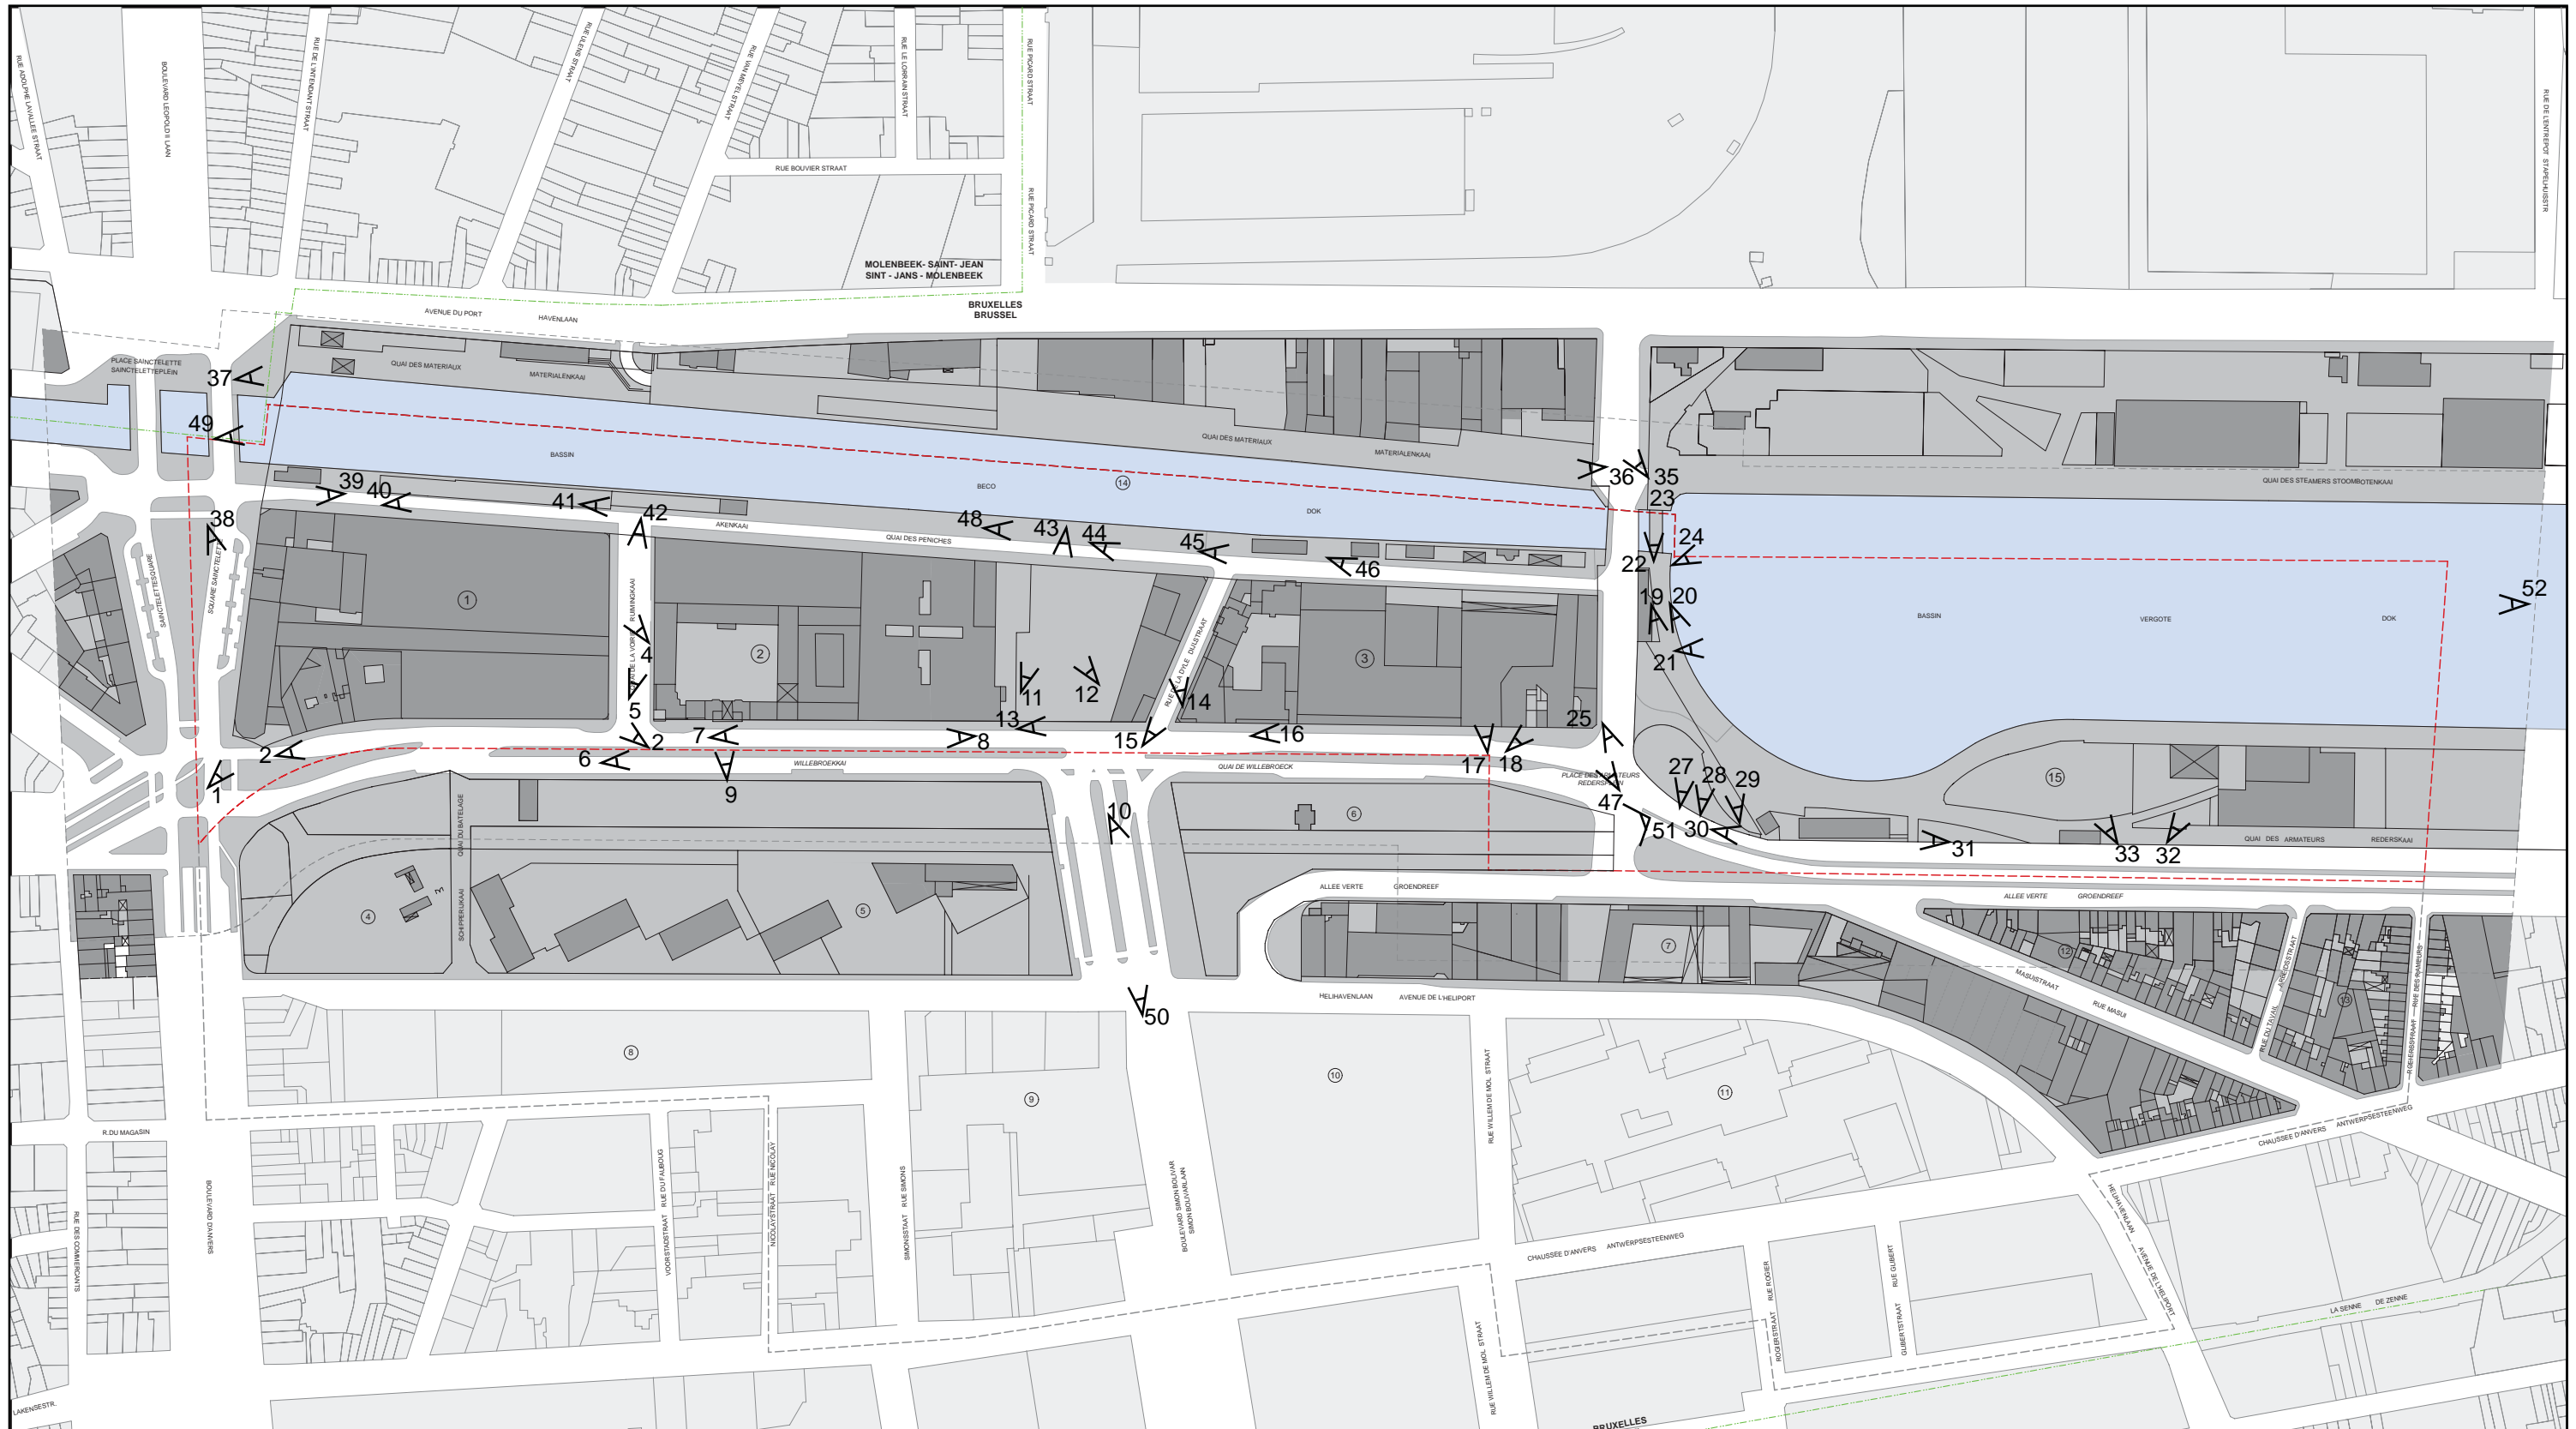

INVENTAIRE PHOTOGRAPHIQUE: LOCALISATION
FOTOGRAFISCHE INVENTARIS

Limites du PPAS 70-20a	--- --	Grenzen van de BBP 70-20a
Tissu environnant dans un rayon de 50m	--- --	Omliggend weefsel binnen een straal van 50 m
Limites communales	--- --	Gemeentegrenzen
Numéro d'îlots	①	Huizenblokkennummer
Numéro du point de vue	↖ 1	Nummer van zichtpunt

PPAS WILLEBROECK 70-20A WILLEBROEK BBP

MAÎTRE D'OUVRAGE - OPDRACHTGEVER

RÉGION DE BRUXELLES-CAPITALE - VILLE DE BRUXELLES
BRUSSELS HOOFDSTEDELIJK GEWEST - STAD BRUSSEL

AUTEUR DE PROJET - ONTWERPER

ARTER / BOA