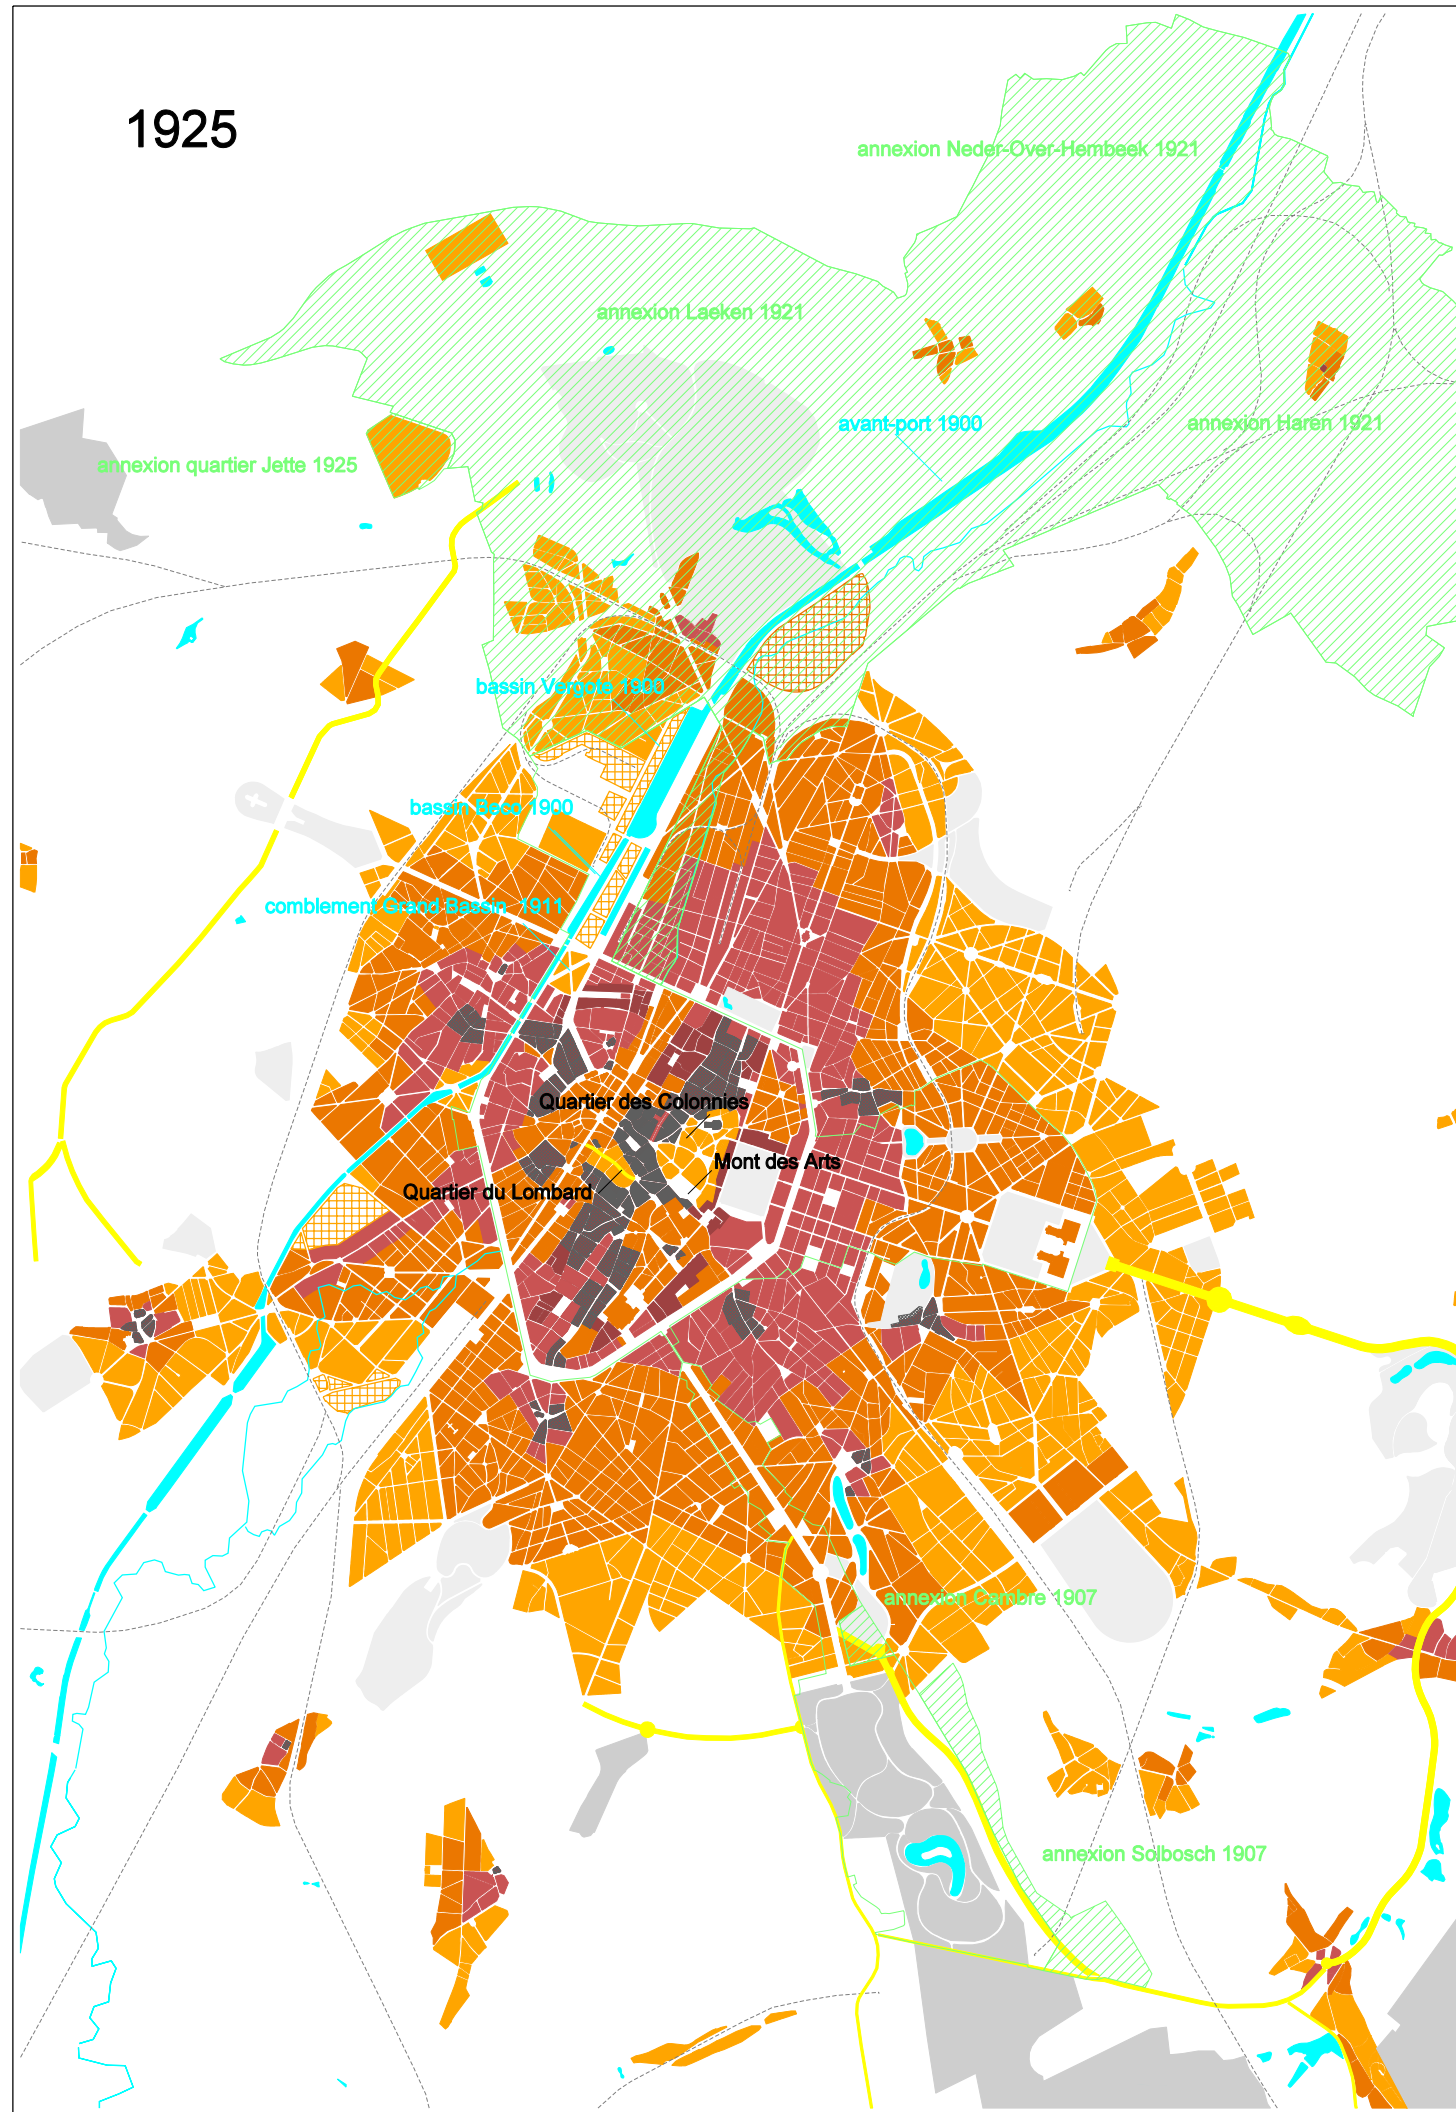

1925

1950

0 km 0,5 km 1 km 2 km
 échelle: 1/50.000
 REALISE AU MOYEN DE Brussels UrbIS V 1.04
 A.C.P. GROUP historique Bruxelles pcd carte 6b,7b