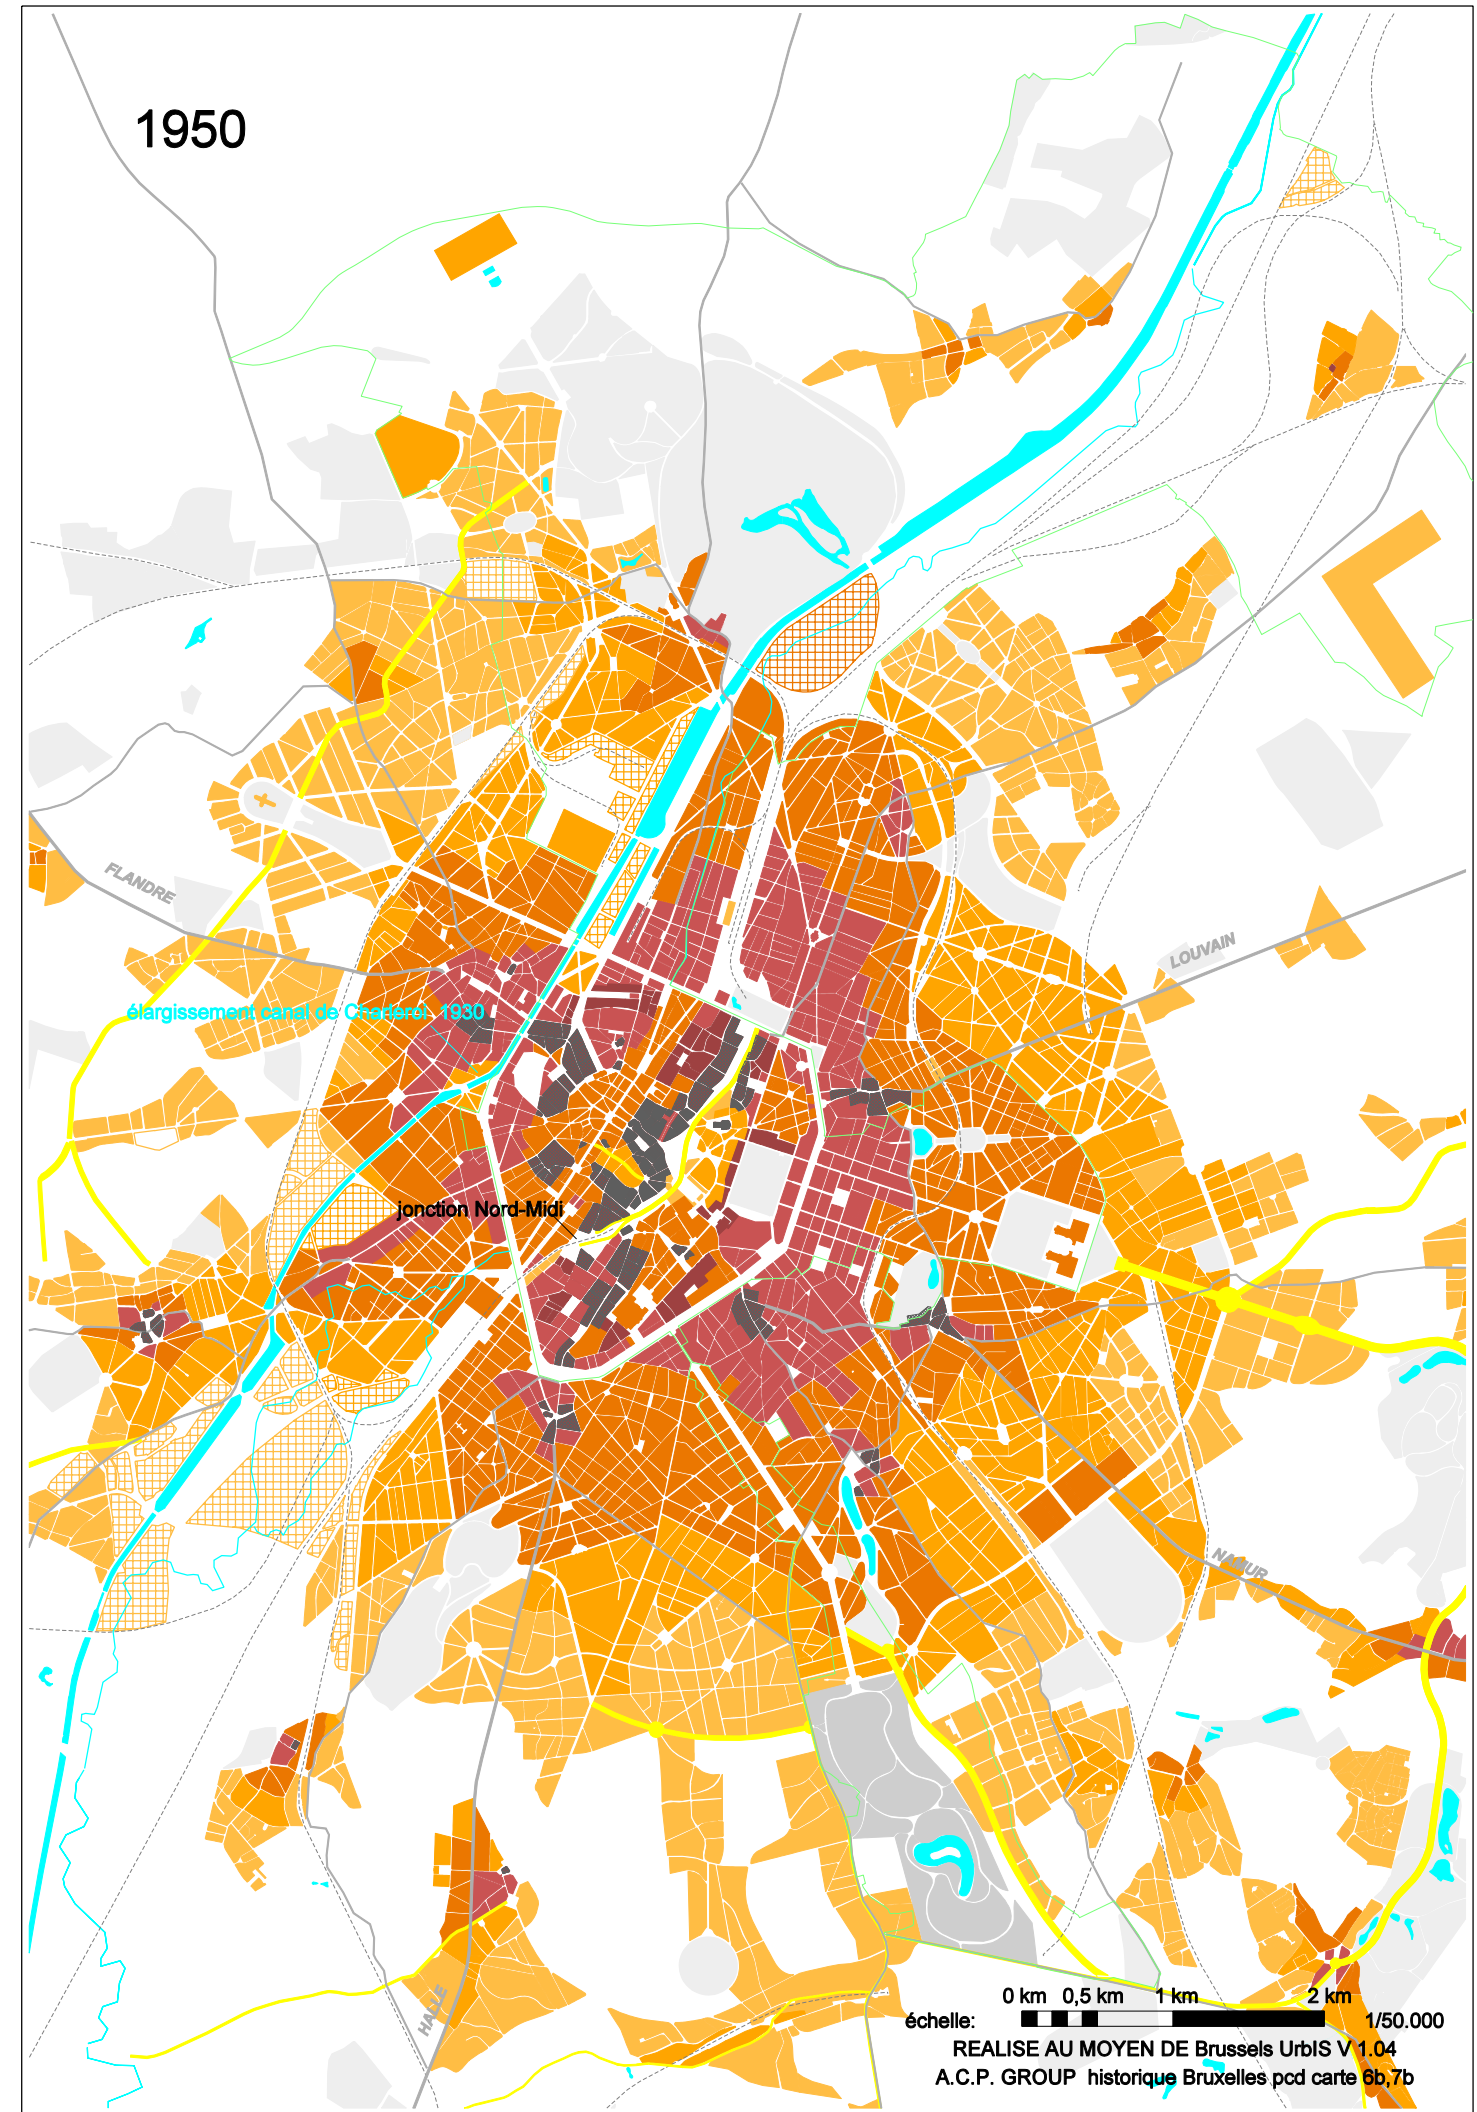

1925

1950

0 km 0,5 km 1 km 2 km
 échelle: 1/50.000
 REALISE AU MOYEN DE Brussels UrbIS V 1.04
 A.C.P. GROUP historique Bruxelles pcd carte 6b,7b