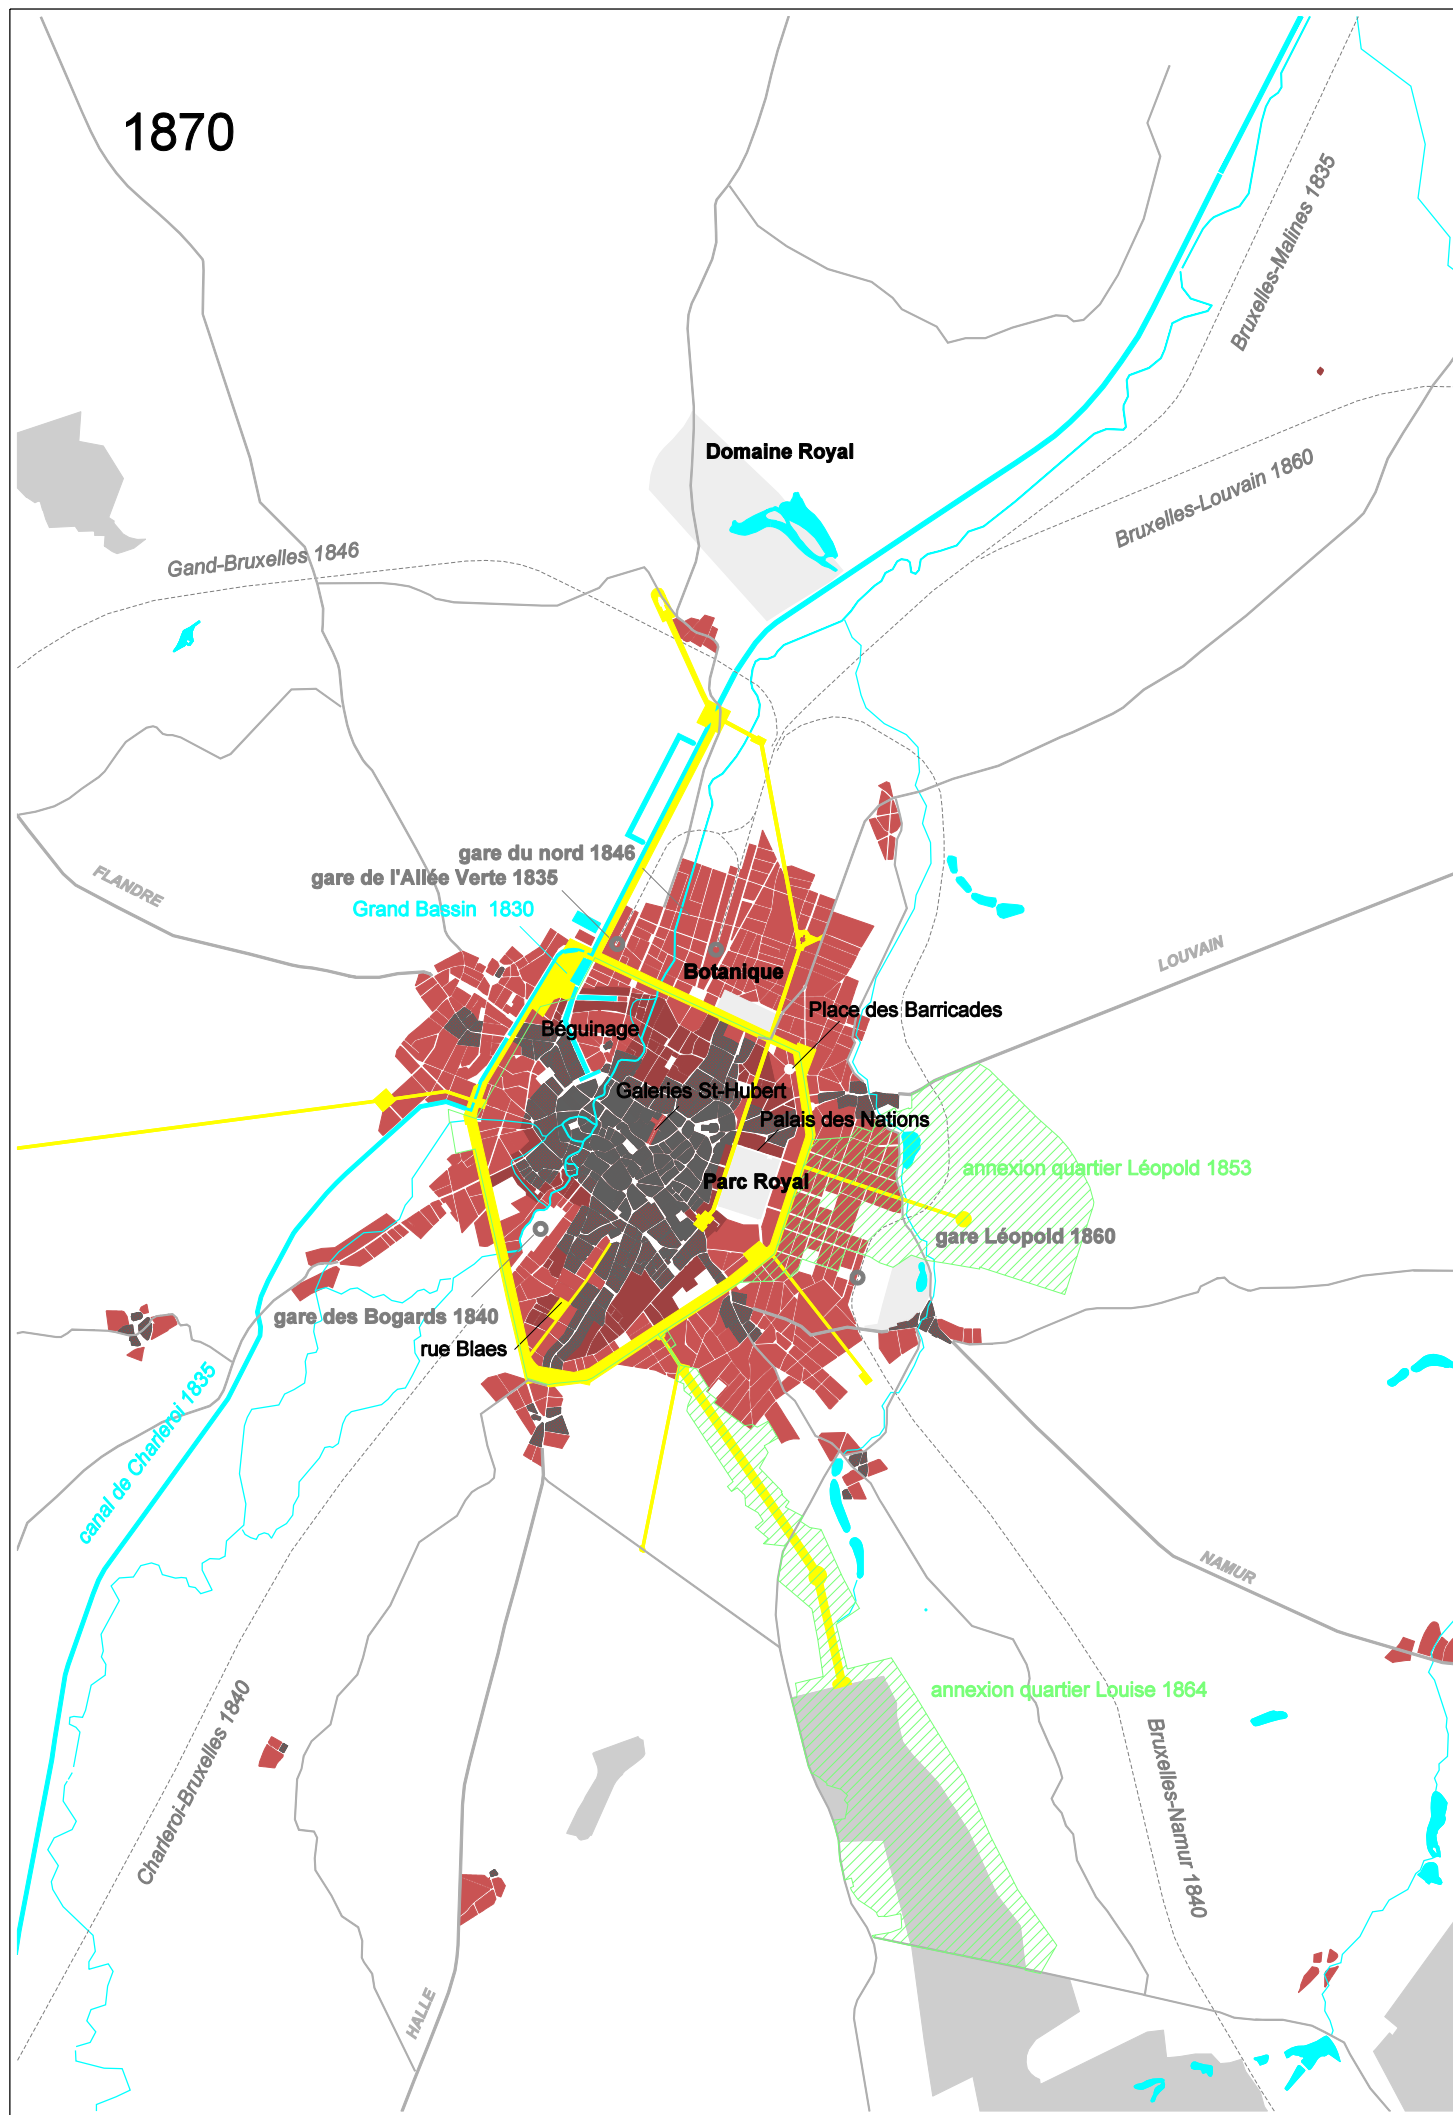

1870

1900

0 km 0,5 km 1 km 2 km  
 échelle: 1/50.000  
 REALISE AU MOYEN DE Brussels Urbis V 1.04  
 A.C.P. GROUP historique Bruxelles pcd carte 4b,5b