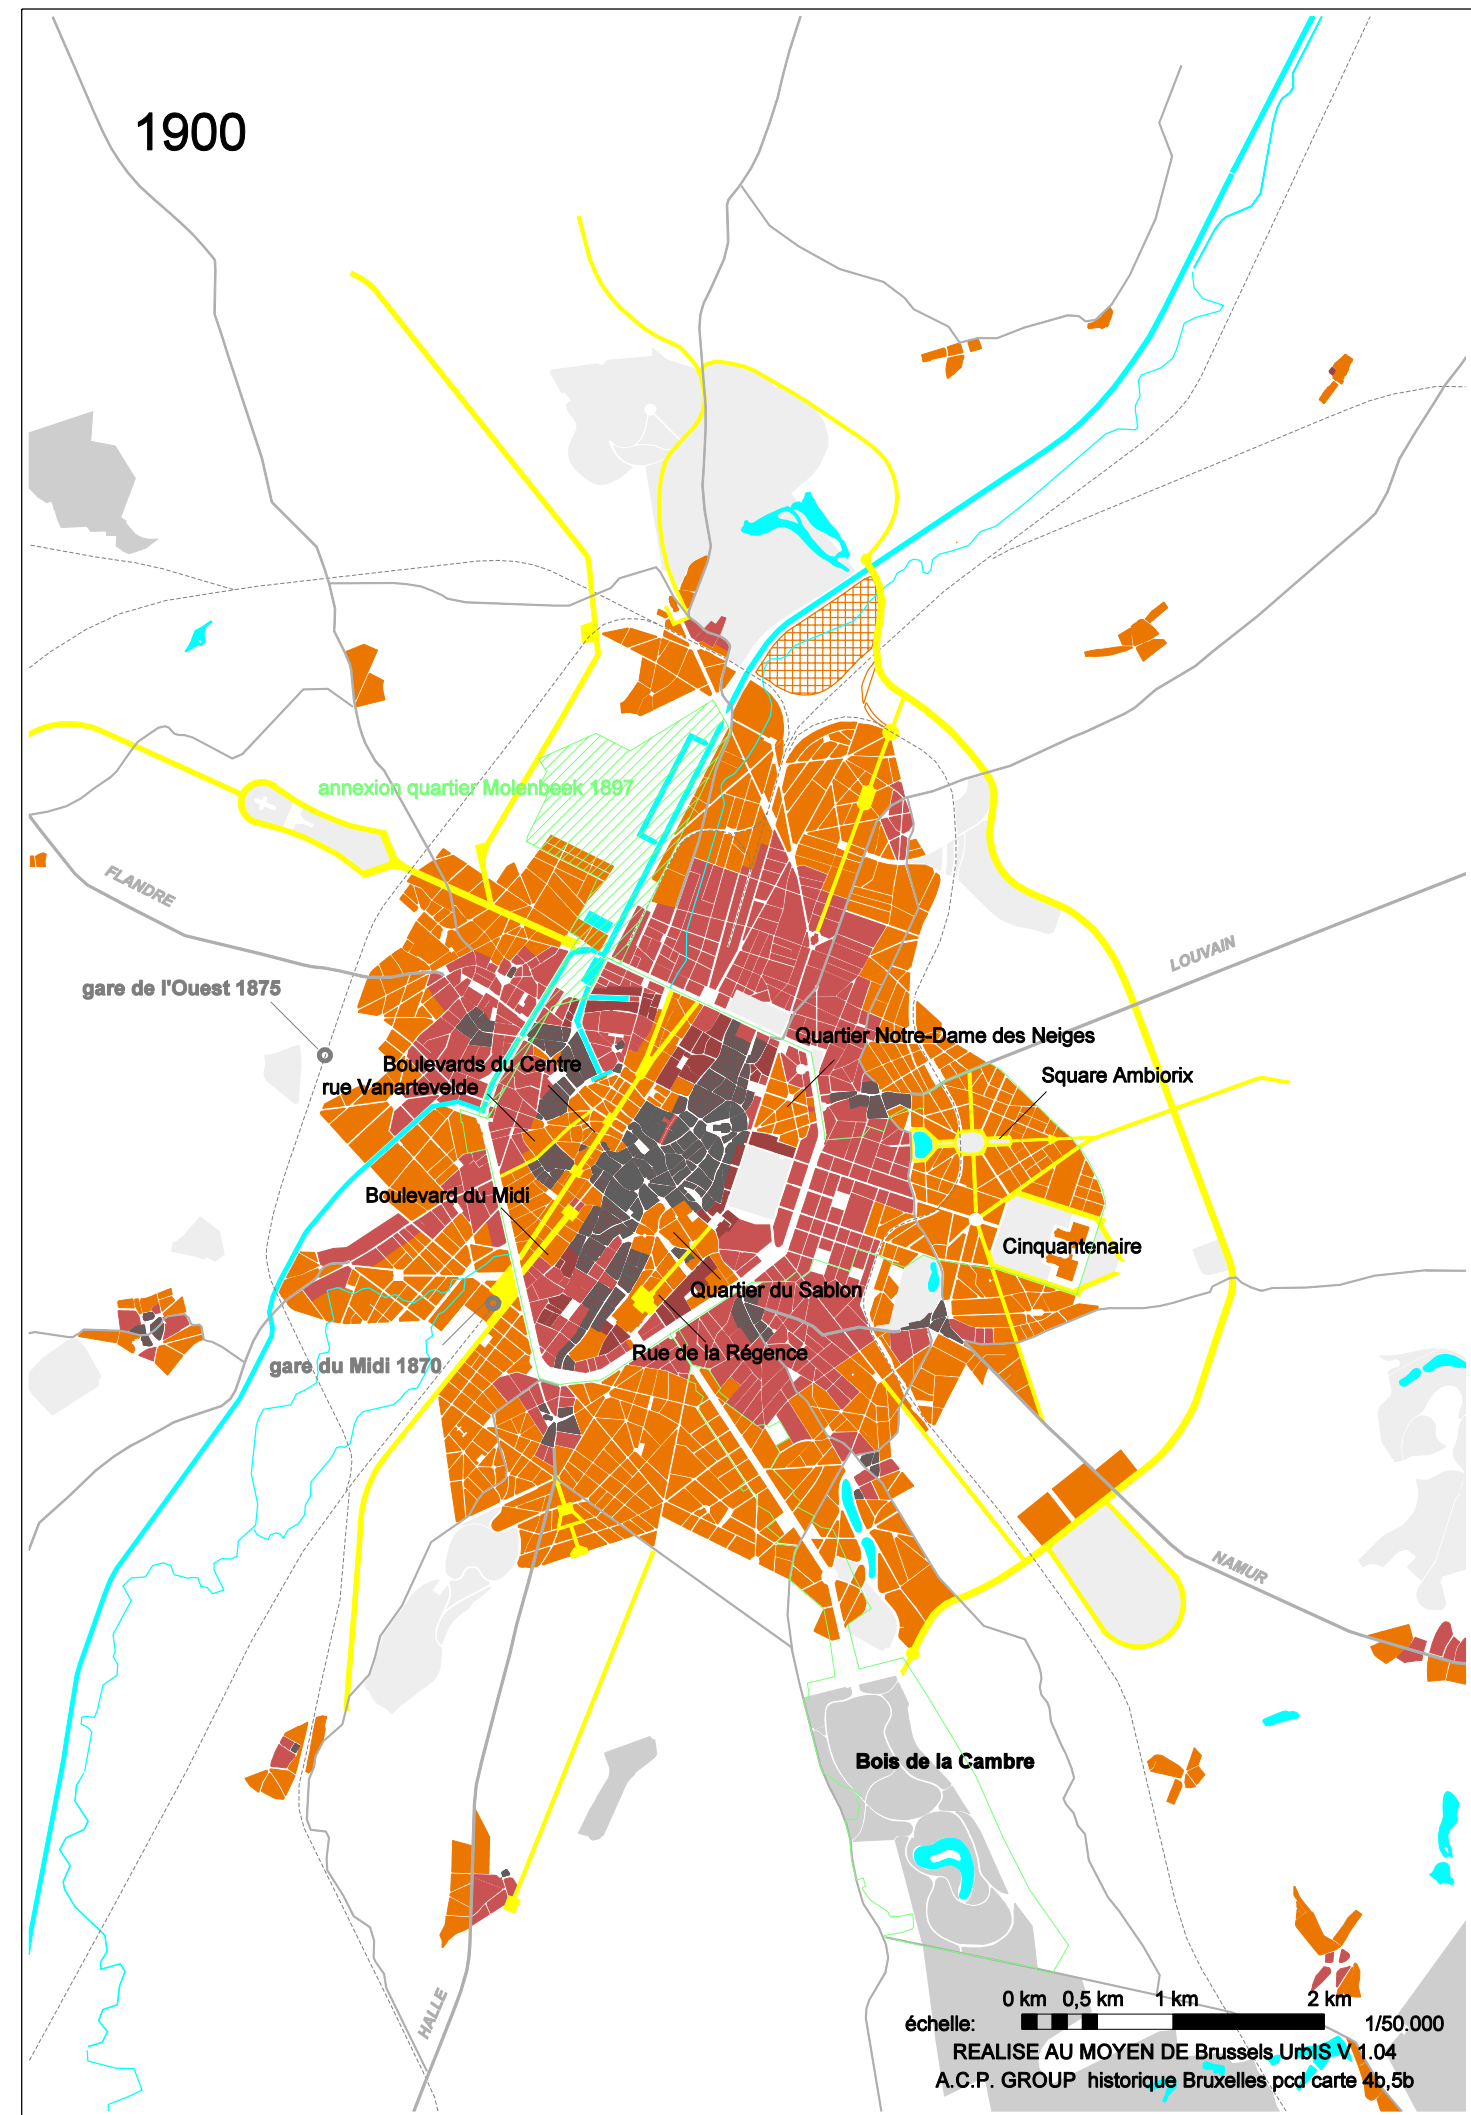

1870

1900

0 km 0,5 km 1 km 2 km  
 échelle: 1/50.000  
 REALISE AU MOYEN DE Brussels Urbis V 1.04  
 A.C.P. GROUP historique Bruxelles pcd carte 4b,5b