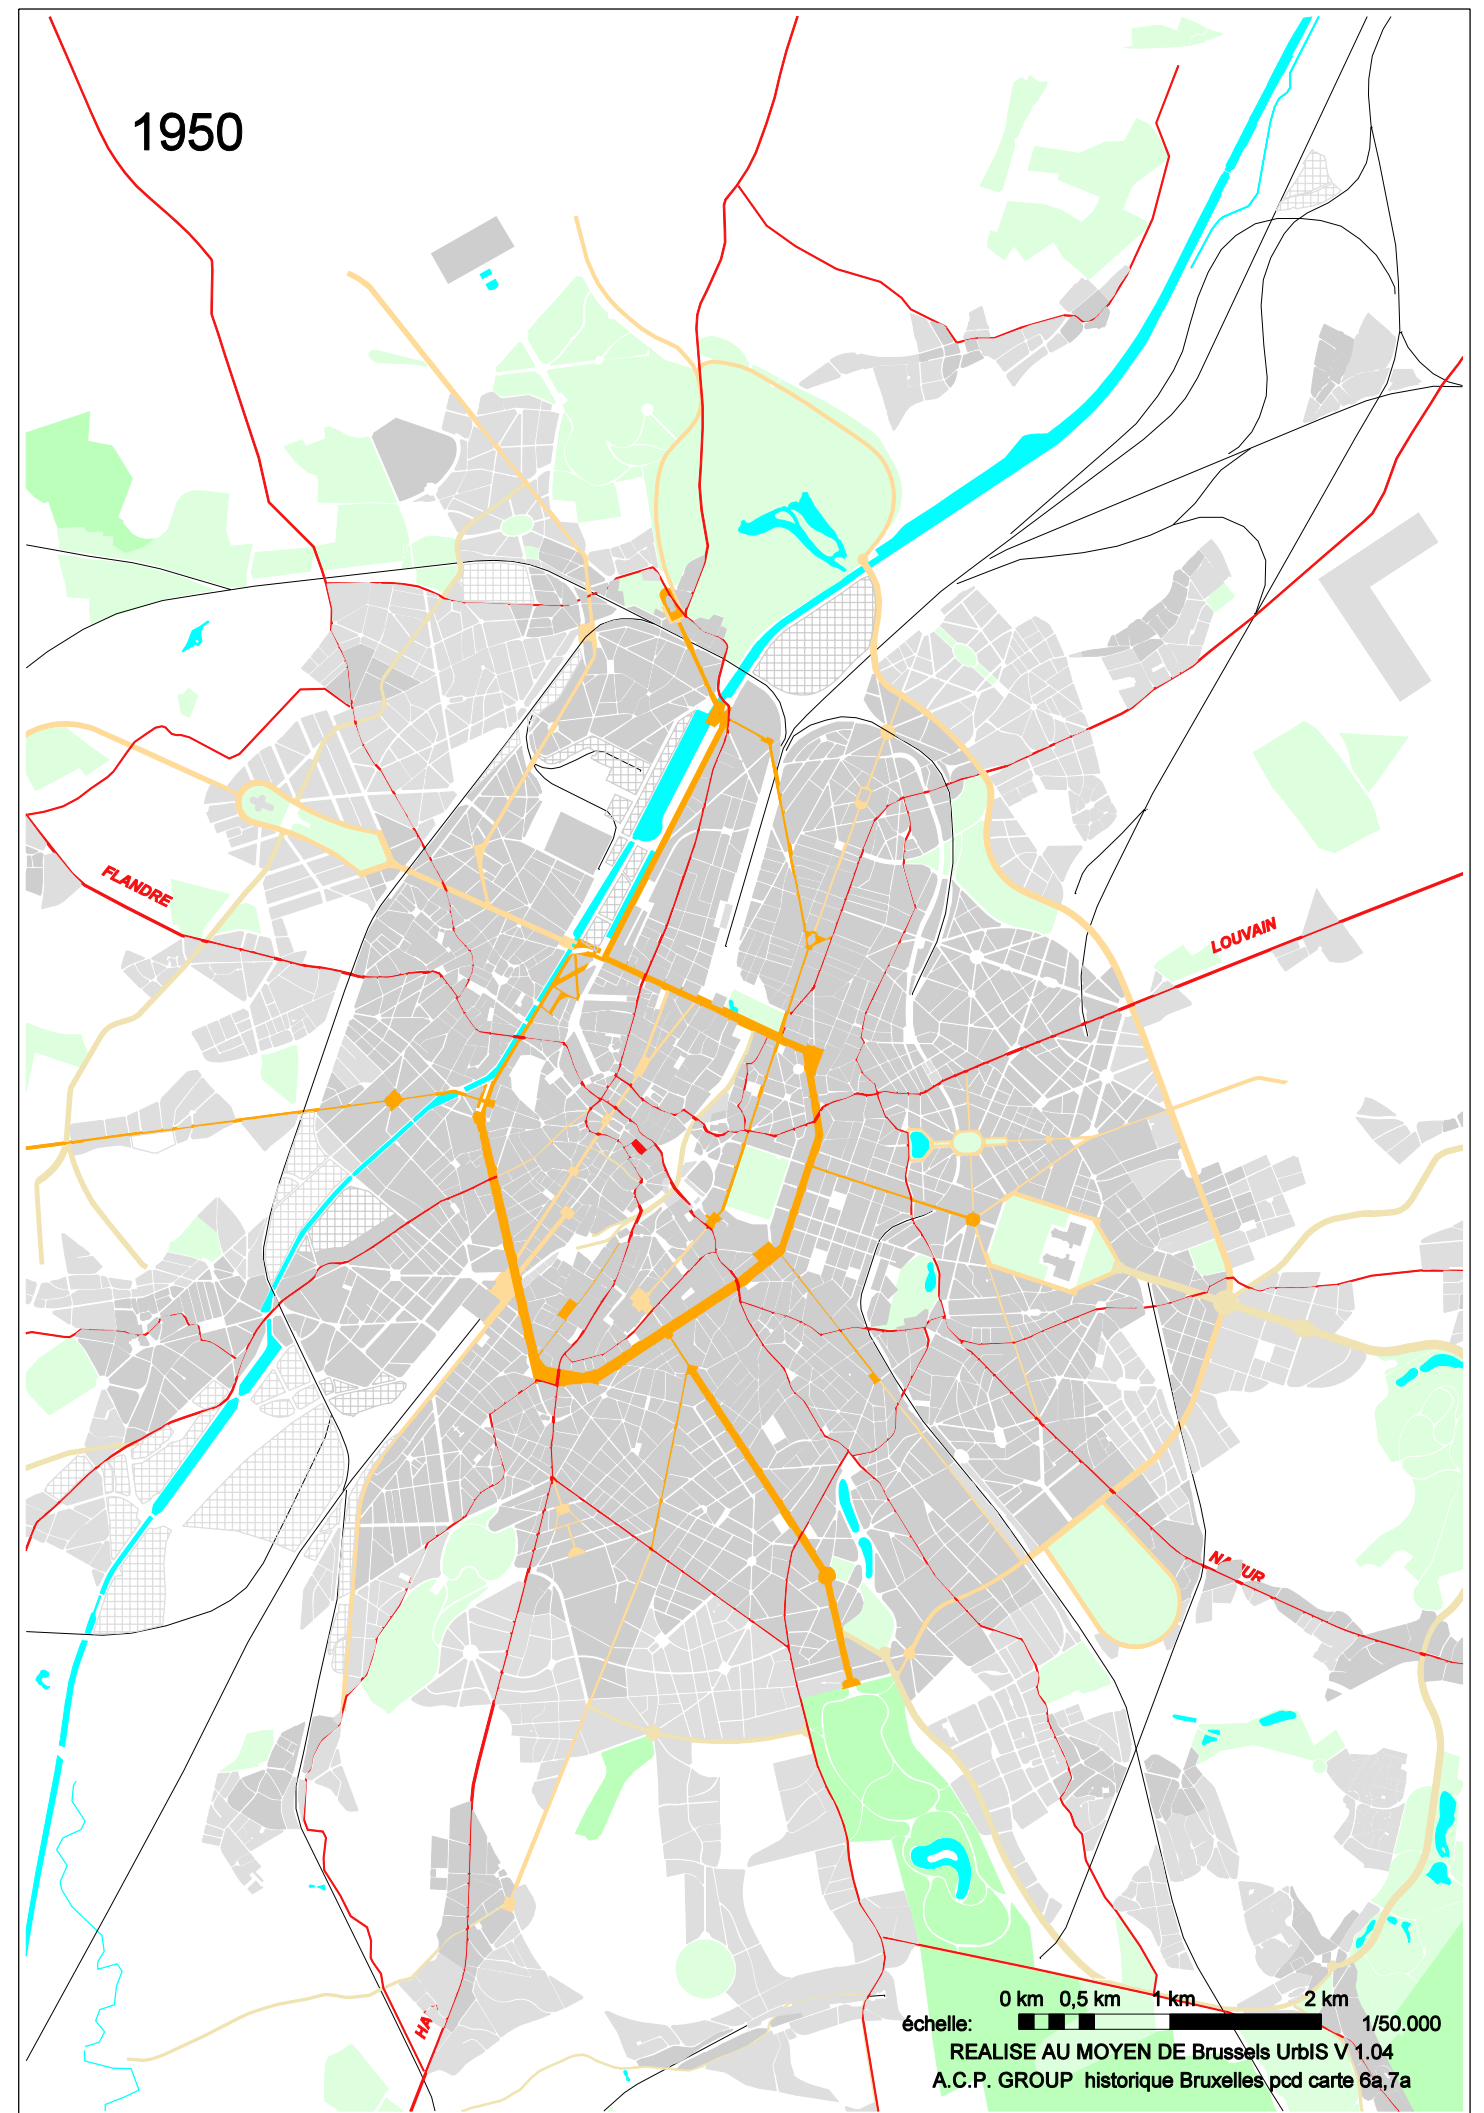

1925

1950

0 km 0,5 km 1 km 2 km  
échelle: 1/50.000  
REALISE AU MOYEN DE Brussels Urbis V 1.04  
A.C.P. GROUP historique Bruxelles pcd carte 6a,7a