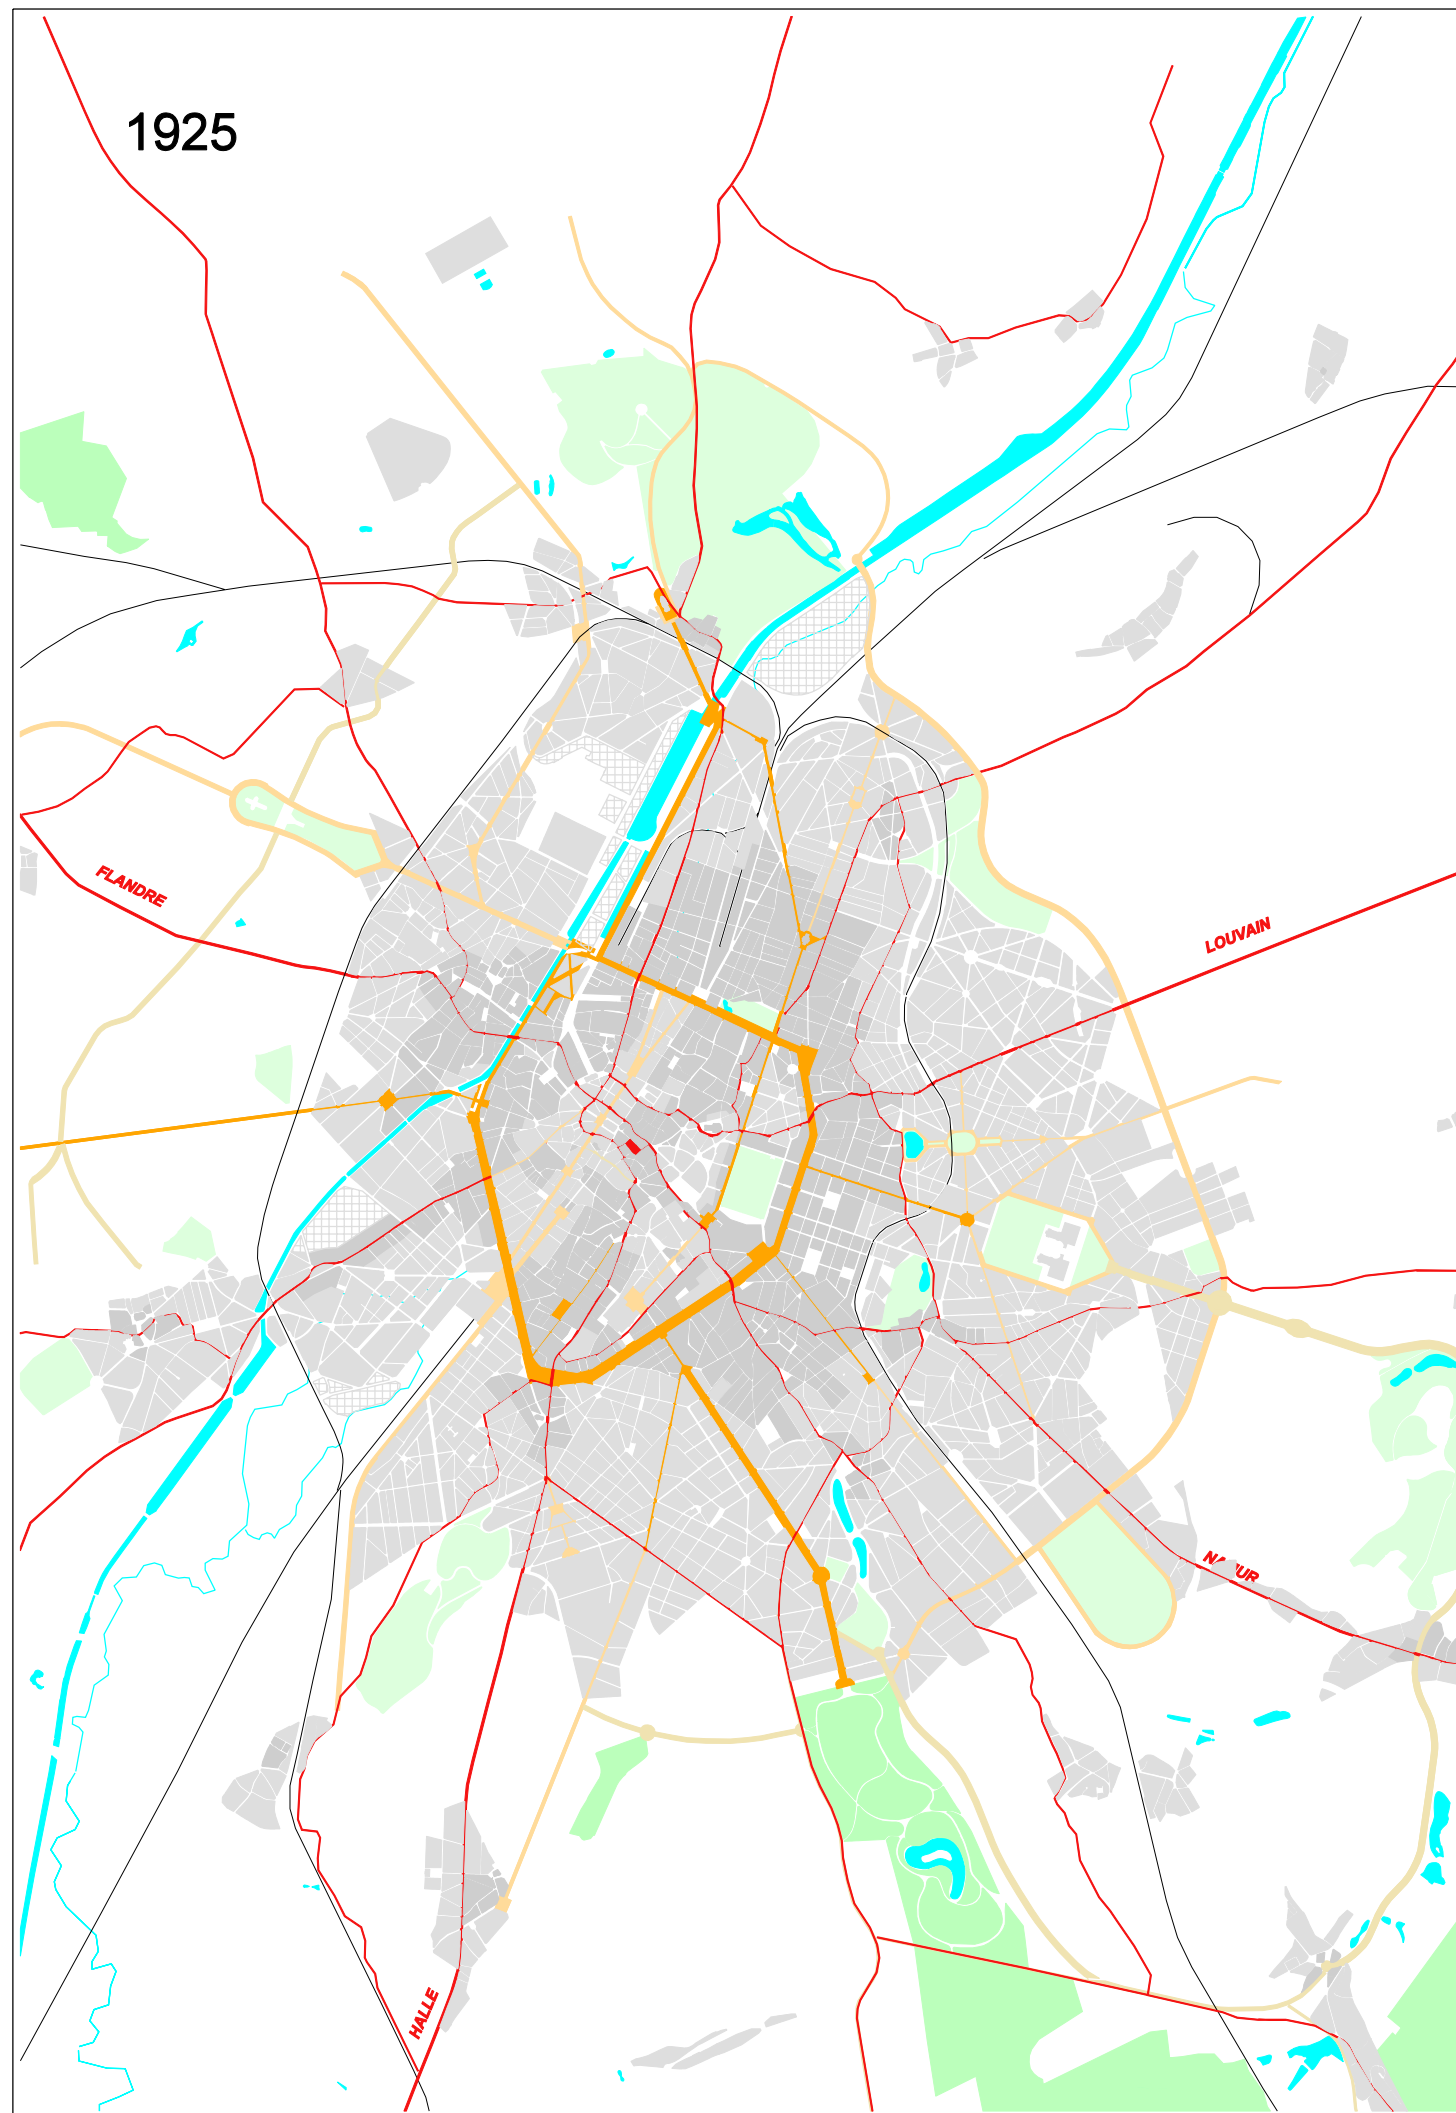

1925

1950

0 km 0,5 km 1 km 2 km  
échelle: 1/50.000  
REALISE AU MOYEN DE Brussels Urbis V 1.04  
A.C.P. GROUP historique Bruxelles pcd carte 6a,7a