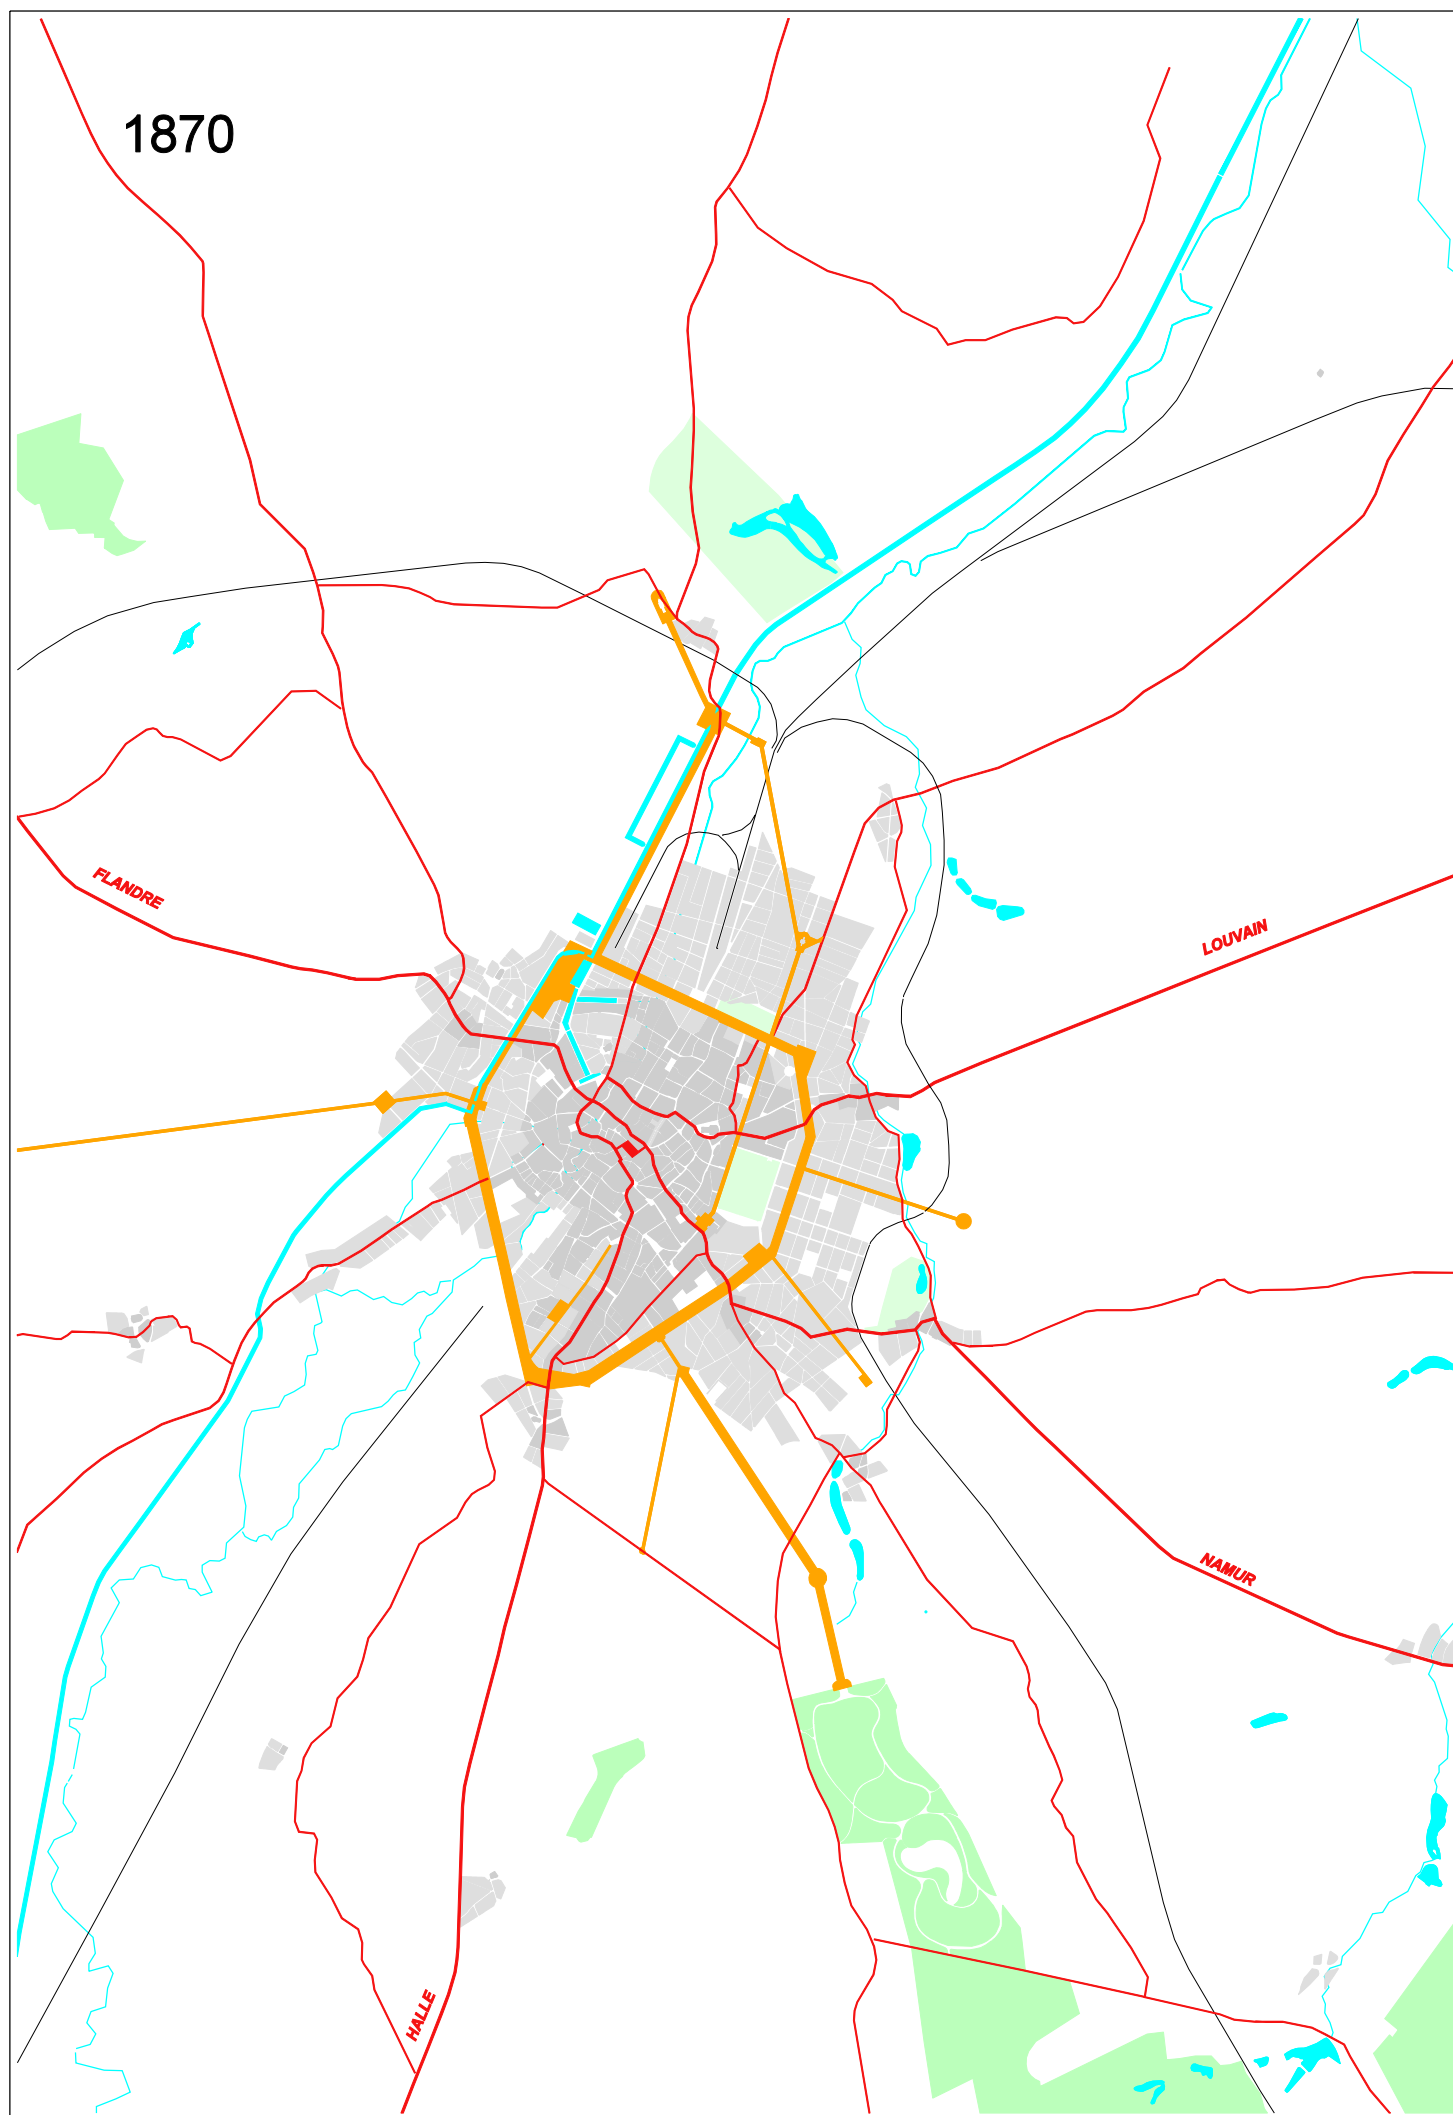

1870

1900

0 km 0,5 km 1 km 2 km
échelle: 1/50.000
REALISE AU MOYEN DE Brussels Urbis V 1.04
A.C.P. GROUP historique Bruxelles pcd cartes 4a,5a