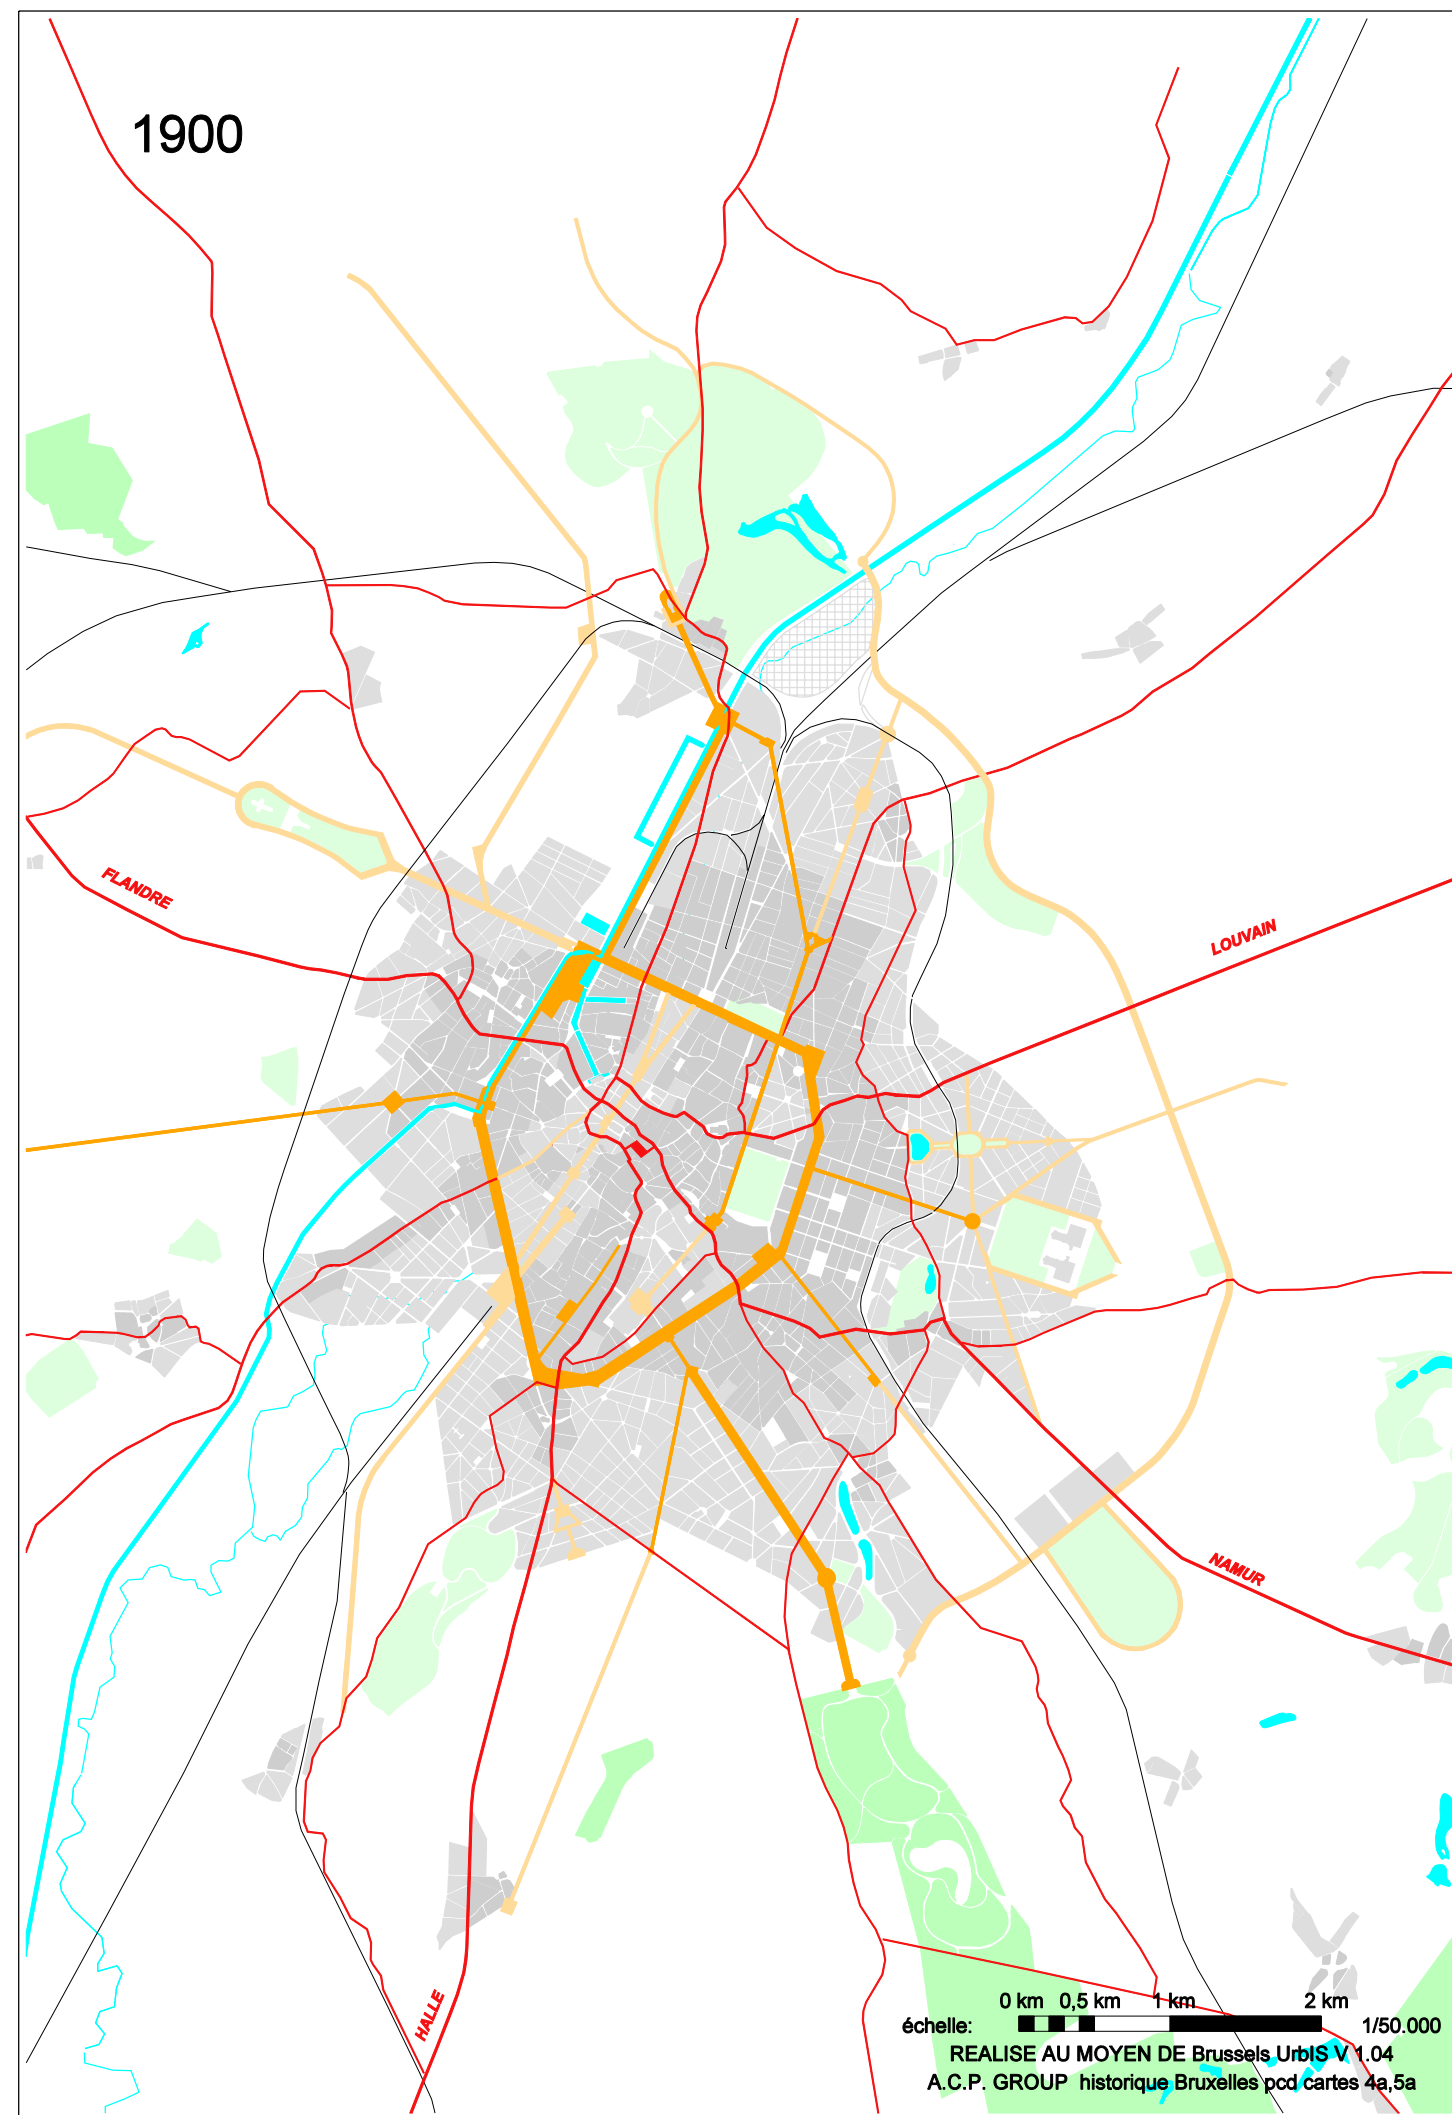

1870

1900

0 km 0,5 km 1 km 2 km
échelle: 1/50.000
REALISE AU MOYEN DE Brussels Urbis V 1.04
A.C.P. GROUP historique Bruxelles pcd cartes 4a,5a