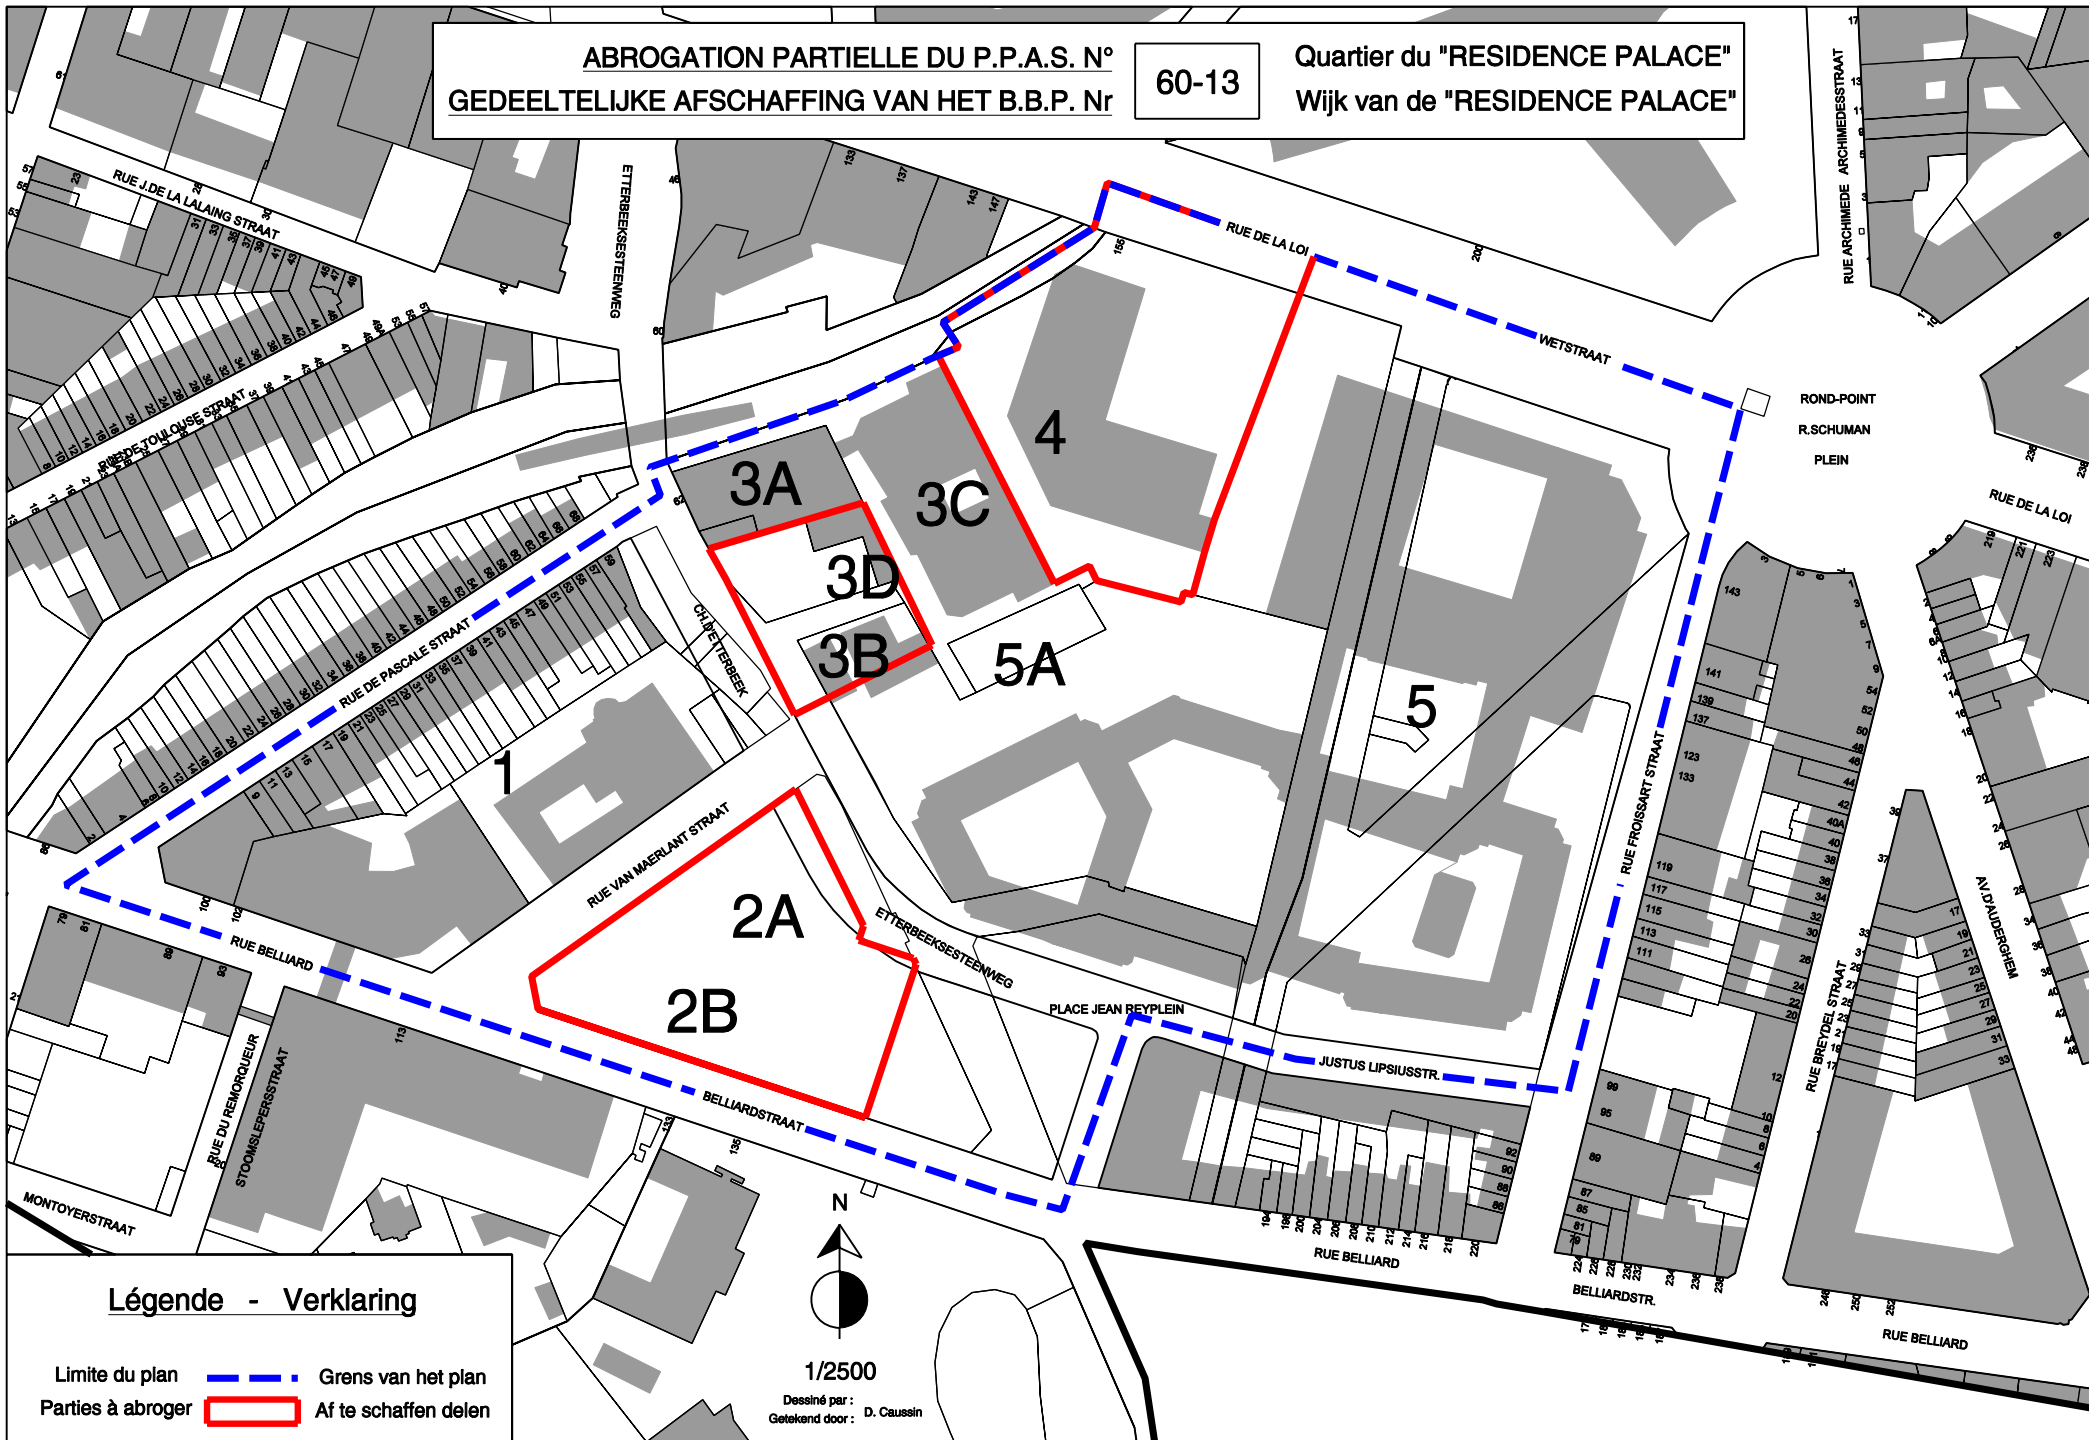

ABROGATION PARTIELLE DU P.P.A.S. N°
GEDEELTELIJKE AFSCHAFFING VAN HET B.B.P. Nr

60-13

Quartier du "RESIDENCE PALACE"
Wijk van de "RESIDENCE PALACE"

Légende - Verklaring

- Limite du plan — — — — — Grens van het plan
- Parties à abroger Af te schaffen delen

1/2500

Dessiné par :
Getekend door : D. Caussin